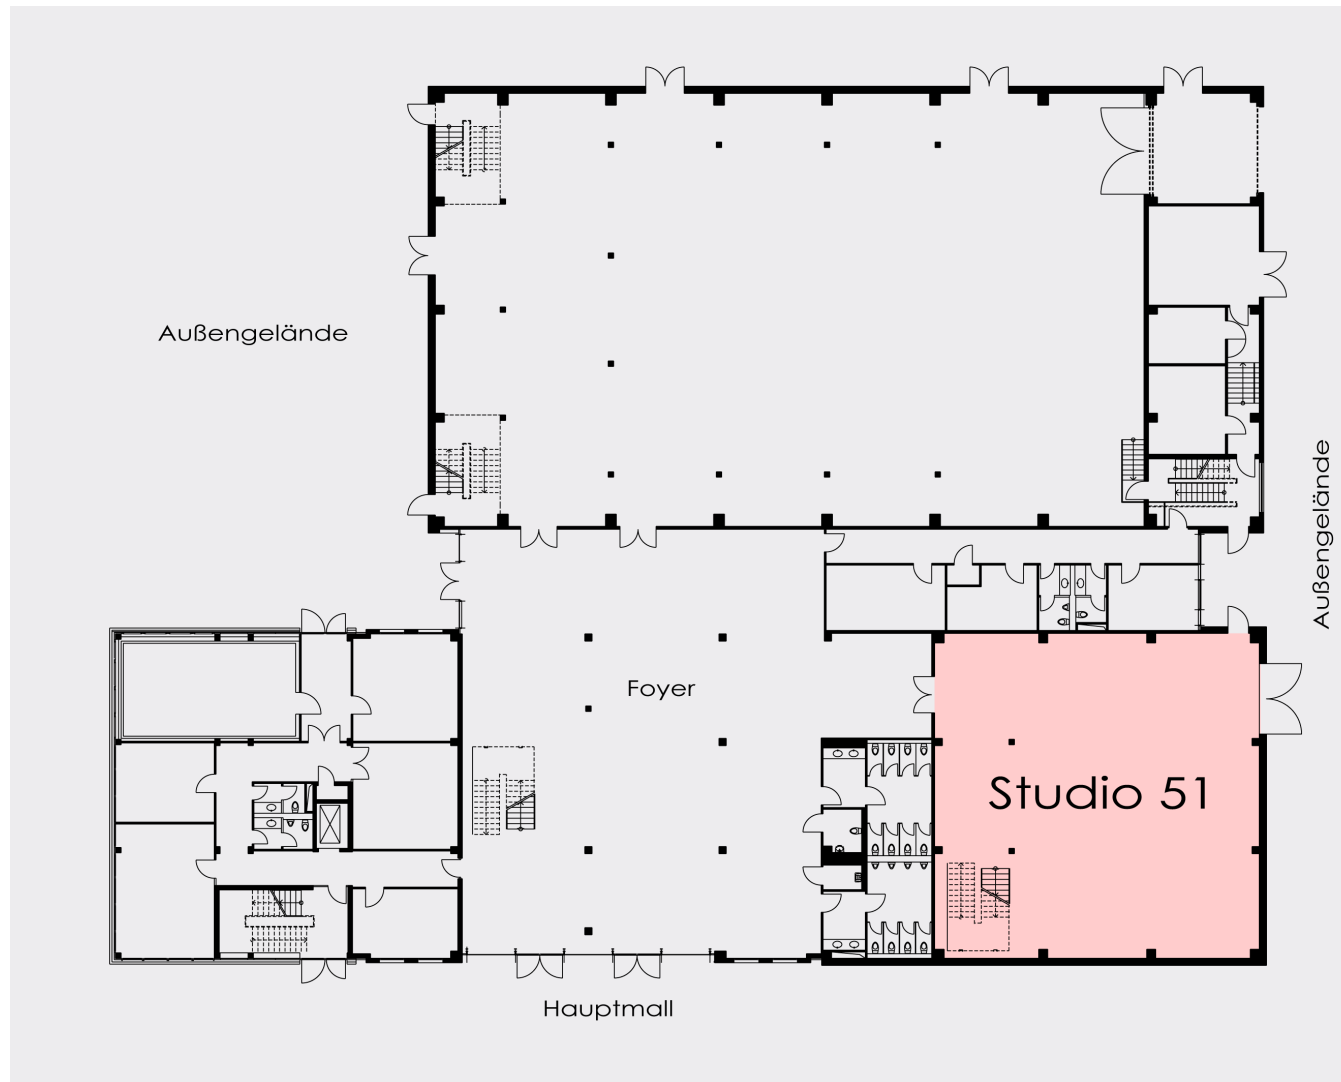

Coloneum Studio 51

Studiomaße

Länge	18,03 m
Breite	18,03 m
Fläche	322,00 m ²

Szenenmaße

Länge	14,60 m
Breite	14,60 m
Fläche	213,16 m ²

Höhe

UK Dachbinder	7,72 m
UK Lichtgitter	5,08 m